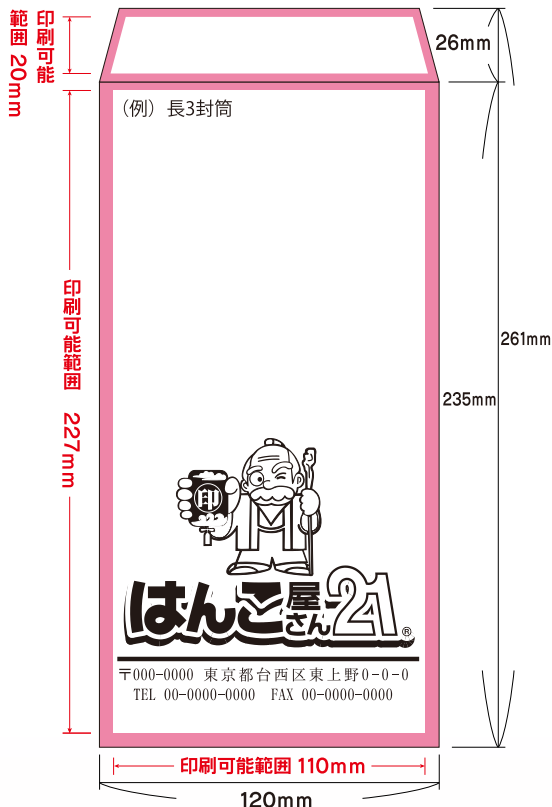

カラー・ケント封筒 [標準色 片面1色印刷]

14色の印刷色から選べる！1色印刷で100枚からOK！ 枚数が少なくてもお気軽に！

納期

入稿から **2営業日後 工場出荷**

※入稿締切は 14 時。土・日・祝は除く。

印刷色 全14色の中から1色 [オンデマンド印刷]

- | | |
|---|--|
|  Y1 黒 |  Y8 オレンジ |
|  Y2 グレー1 |  Y9 赤1 |
|  Y3 グレー2 |  Y10 赤2 |
|  Y4 紺1 |  Y11 エンジ |
|  Y5 紺2 |  Y12 モスグリーン |
|  Y6 青 |  Y13 茶 |
|  Y7 緑 |  Y14 ピンク |

※この印刷色は実際のプリンターとは異なります。
 実際の色は印刷用紙見本帳で確認して下さい。
 ※封筒周囲5mmは印刷できません。
 ※片面1色印刷の価格です。

封筒 標準色 片面1色印刷 [カラー・ケント]

版下作成 (データ作成)	税込/税抜 ¥1,650~/¥1,500~
-----------------	--------------------------

長3・長3のり付・洋長3の窓付は
 表示価格の**1.5倍**です 封筒色は封筒見本帳よりお選び下さい。

用紙	長3	長3のり付	長3ミエナイ	長3窓付	角2	角2のり付	角2ミエナイ
斤量	ECカラー(100) BSケント(100) Kカラー(85)	ECカラー(100) BSケント(100) Kカラー(85)	カラー(80) 白(80)	竹ホワイト白(80) 地紋入り	ECカラー(100) BSケント(100) Kカラー(100)	ECカラー(100) BSケント(100) Kカラー(100)	カラー(100) 白(100)
枚数	税込/税抜	税込/税抜	税込/税抜	税込/税抜	税込/税抜	税込/税抜	税込/税抜
100枚	¥3,960/¥3,600	¥5,170/¥4,700	¥4,510/¥4,100	¥6,710/¥6,100	¥6,270/¥5,700	¥8,250/¥7,500	¥6,820/¥6,200
200枚	¥5,280/¥4,800	¥6,600/¥6,000	¥5,610/¥5,100	¥8,470/¥7,700	¥9,790/¥8,900	¥11,660/¥10,600	¥10,340/¥9,400
300枚	¥6,490/¥5,900	¥8,360/¥7,600	¥7,370/¥6,700	¥11,110/¥10,100	¥12,870/¥11,700	¥15,290/¥13,900	¥13,750/¥12,500
400枚	¥7,810/¥7,100	¥9,900/¥9,000	¥9,020/¥8,200	¥13,640/¥12,400	¥15,840/¥14,400	¥19,360/¥17,600	¥17,270/¥15,700
500枚	¥8,910/¥8,100	¥11,220/¥10,200	¥10,230/¥9,300	¥15,400/¥14,000	¥18,150/¥16,500	¥22,880/¥20,800	¥20,790/¥18,900
1,000枚	¥13,530/¥12,300	¥17,820/¥16,200	¥16,500/¥15,000	¥24,860/¥22,600	¥27,720/¥25,200	¥34,870/¥31,700	¥31,240/¥28,400